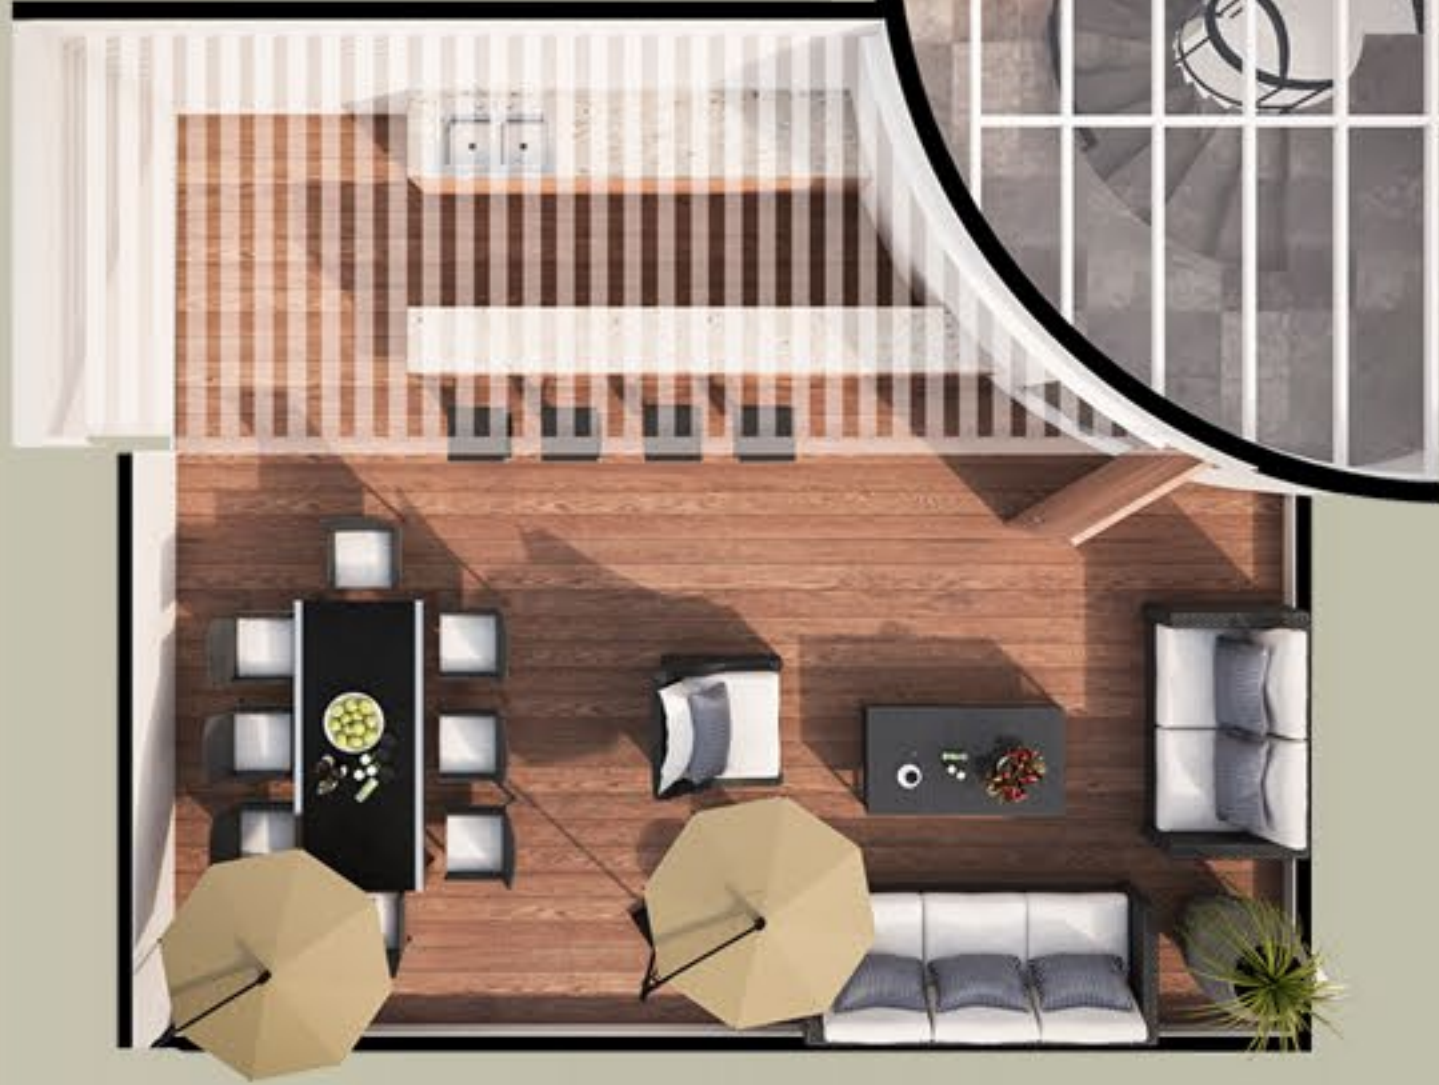

DEPARTAMENTO: 51
NIVEL: 5
 Penthouse Roof

Interior :	111.12 m ²
Terraza:	18.20 m ²
Roof top:	49.75 m ²
Total:	179.07 mts²

-  2 Recámaras
-  2 baños completos
-  Sala / comedor
-  Cocina equipada
-  Cuarto de lavado
-  Roof top privado
-  2 lugares de estacionamiento