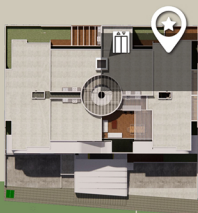

DEPARTAMENTO: 23

NIVEL: 2

Deck

Interior : 128.29 mts²
Terraza techada: 1.83 mts²
Total: 130.12 mts²

 2 Recámaras

 2 baños completos

 Sala | Comedor

 Cocina equipada

 Cuarto de lavado

 2 lugares de estacionamiento